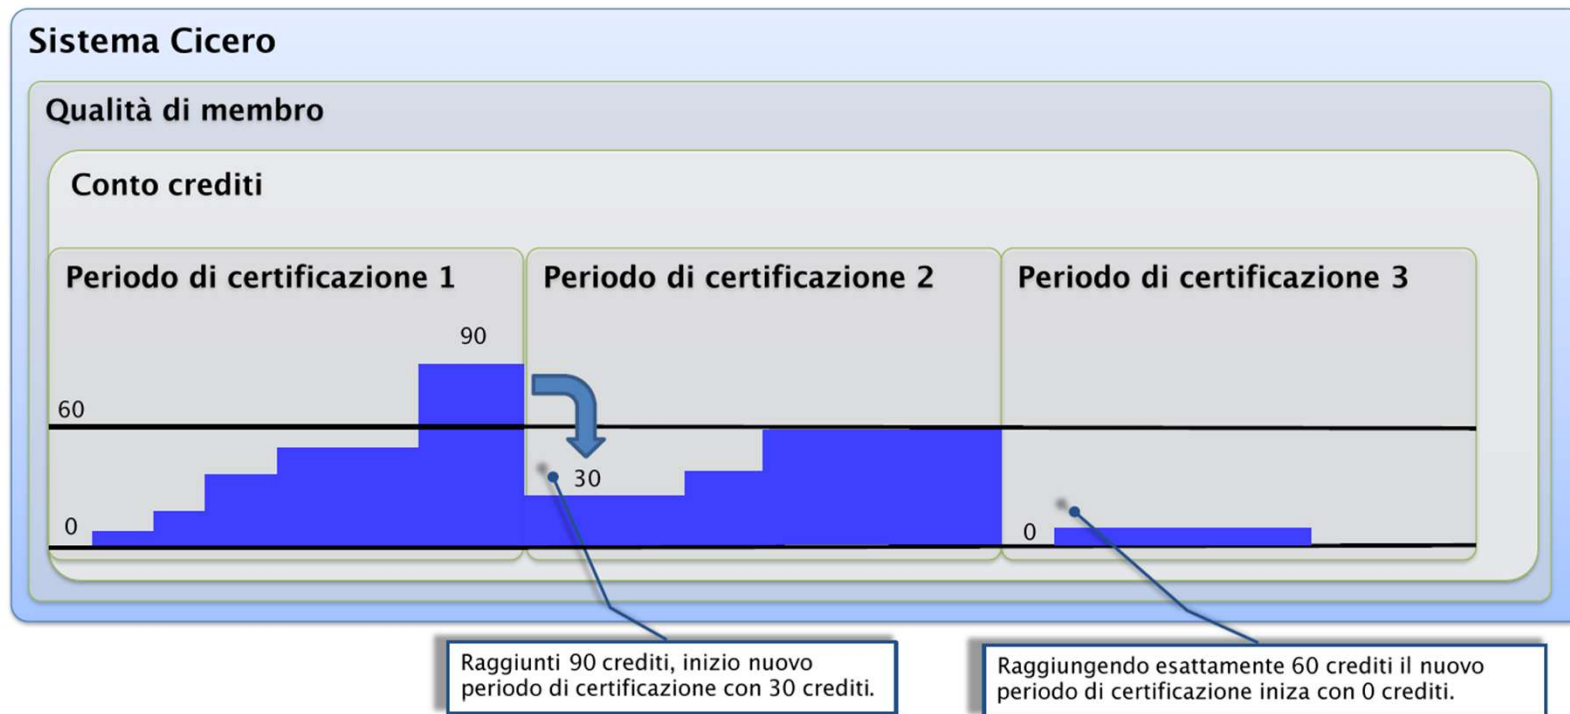

RIPORTO DIE CREDITI CICERO

Il numero di crediti Cicero eccedenti possono essere trasferiti **una sola volta al massimo** al prossimo periodo di certificazione

RAGGIUNTI 60 CREDITI

RAGGIUNTI 90 CREDITI

RAGGIUNTI 120 CREDITI (2nd periodo di certificazione senza corso di formazione)

RAGGIUNTI 120 CREDITI (2nd periodo di certificazione con corso di formazione)

RAGGIUNTI 700 CREDITI (2nd periodo di certificazione senza corso di formazione)

RAGGIUNTI 700 CREDITI (2nd periodo di certificazione con corso di formazione)