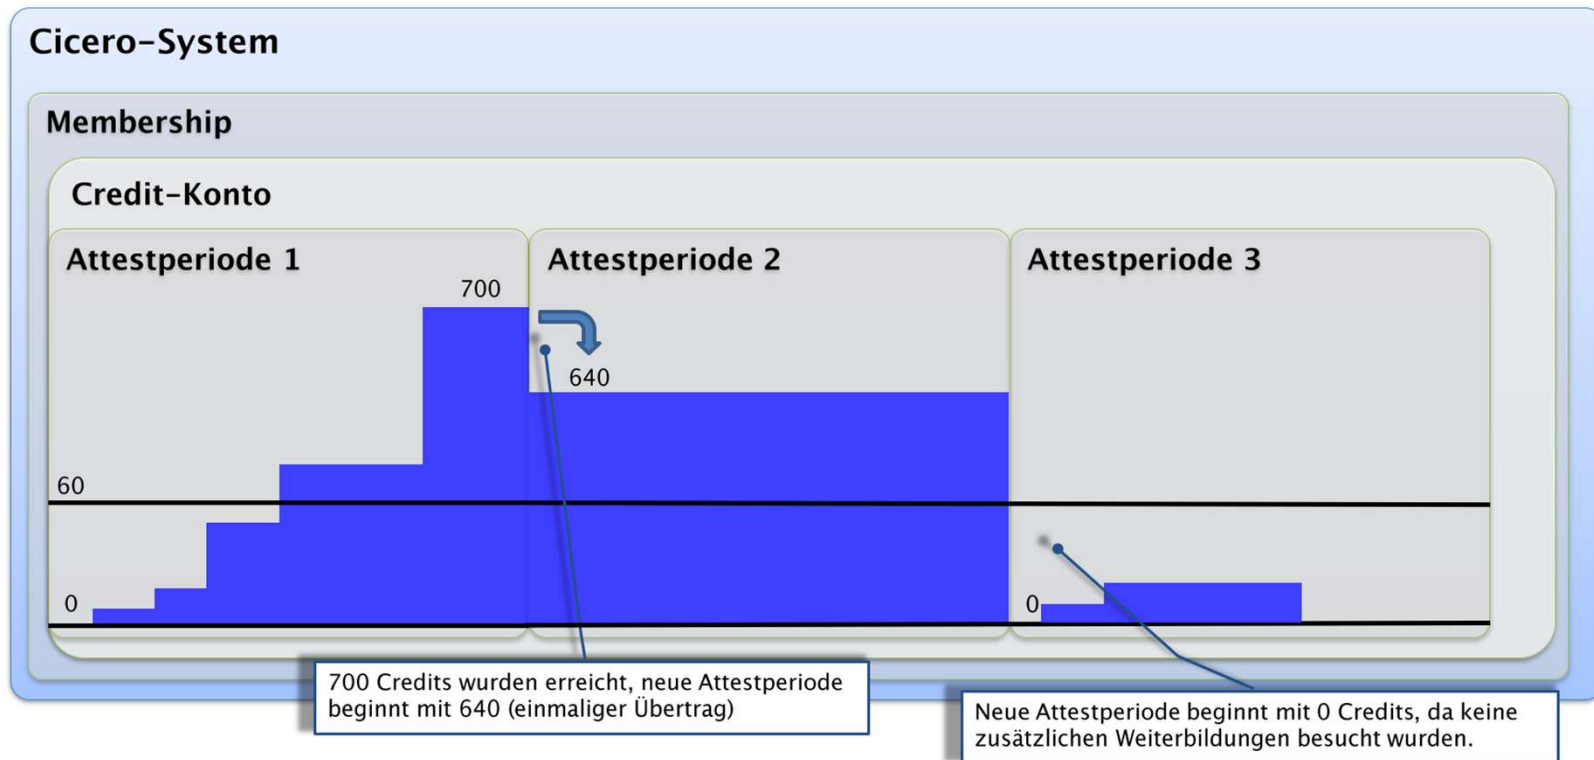

700 CREDITS ERREICHT (2. Attest Periode keine Weiterbildung)