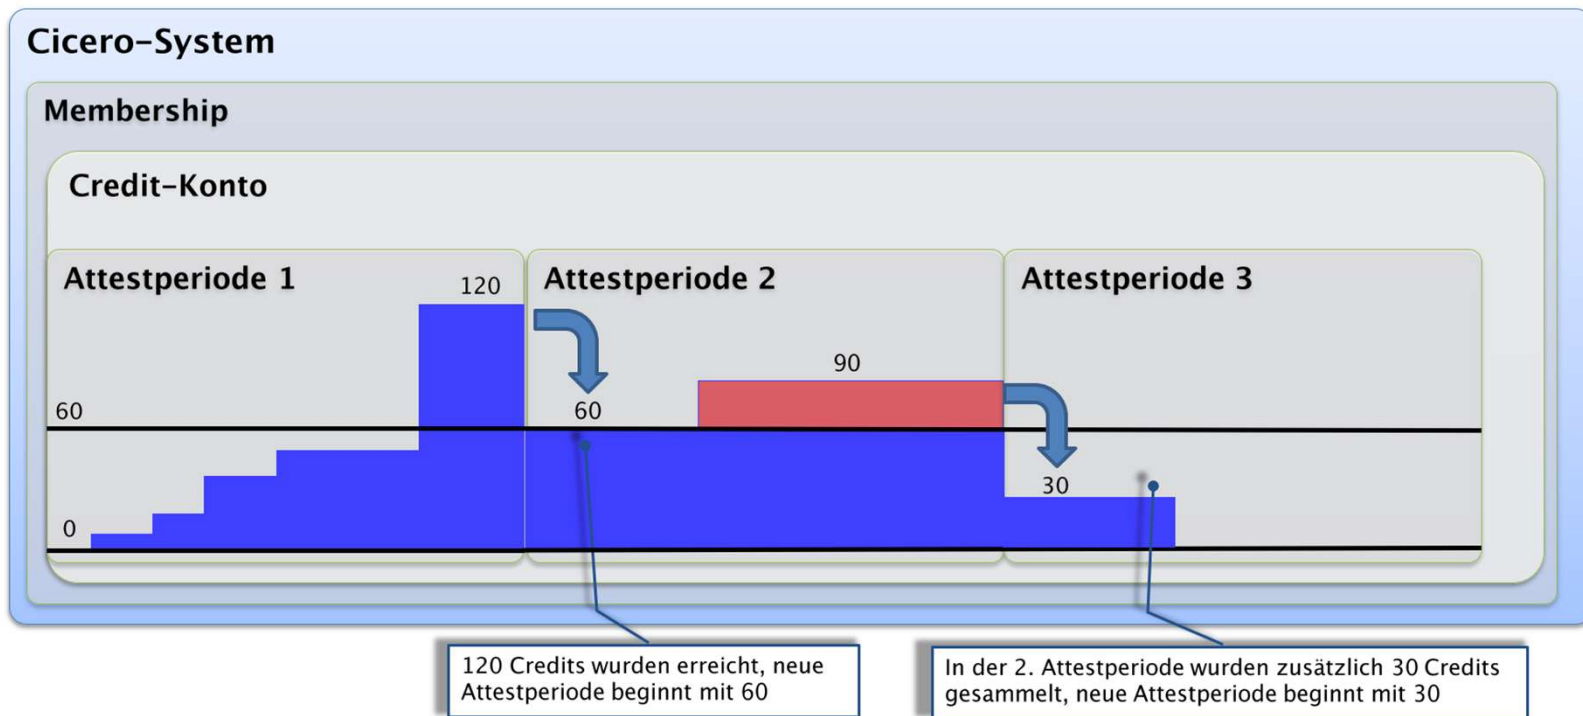

120 CREDITS ERREICHT (2. Attest Periode zusätzliche Weiterbildung)