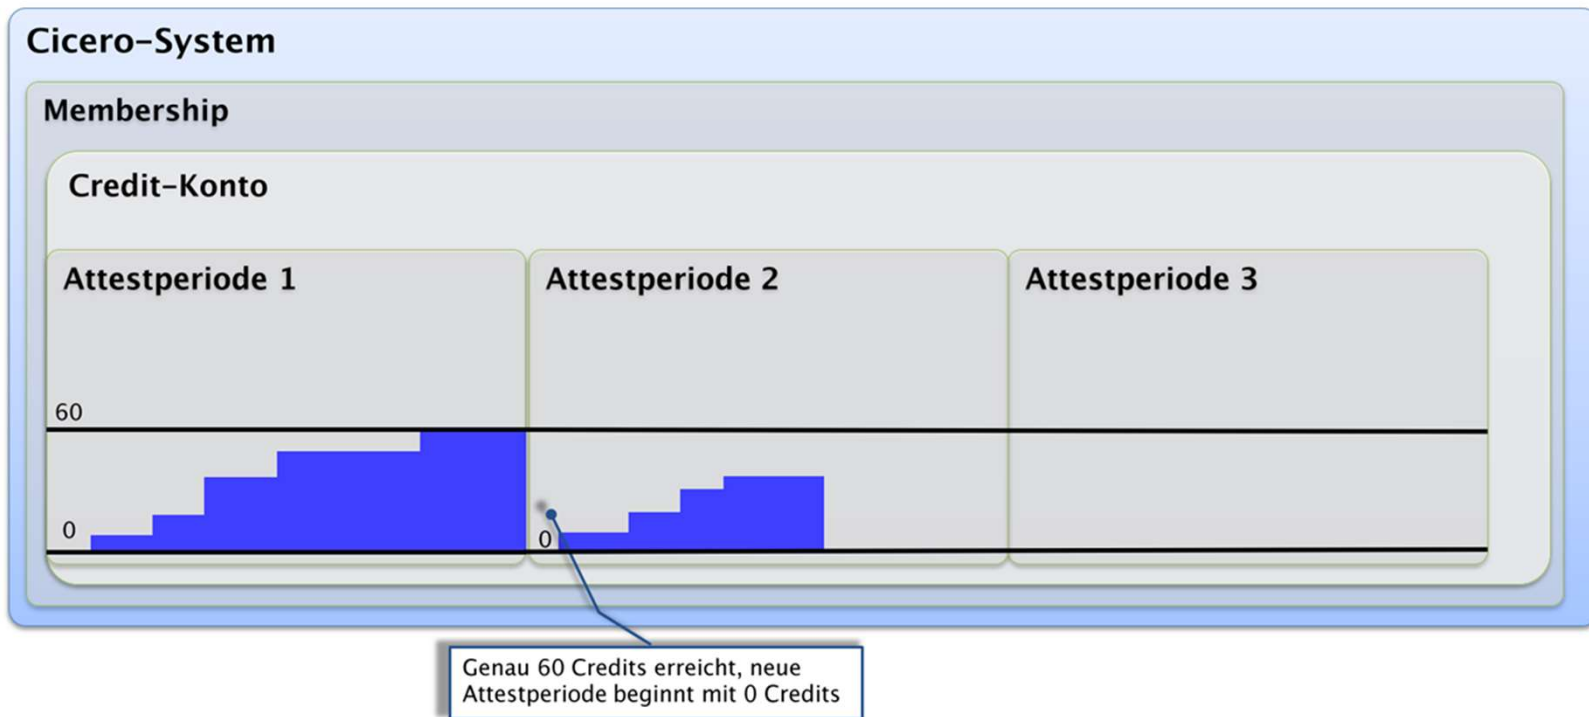

## ÜBERTRAG CICERO CREDITS

Überschüssige Credits können **einmalig maximal** auf die unmittelbar **nachfolgende** Attest Periode übertragen werden.

## 60 CREDITS ERREICHT

## 90 CREDITS ERREICHT